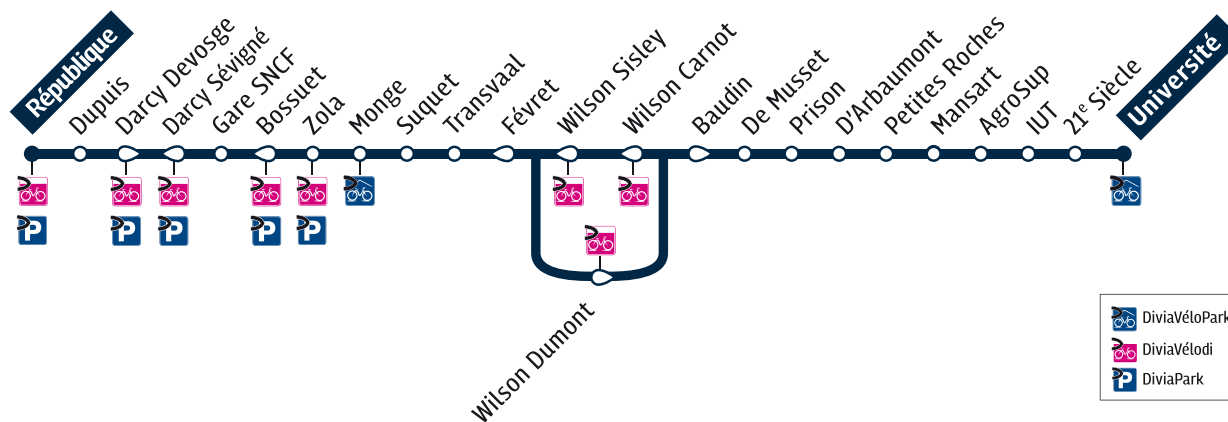

* PLEINELUNE Direction Université

Horaires valables
du 31 août au 8 juillet 2018

Agence DiviaMobilités
16, place Darcy à Dijon
03 80 11 29 29

divia.fr

Jeudi soir au Dimanche matin

République	1:21	2:06	2:51	3:36	4:21	5:07	5:51
Dupuis	1:23	2:08	2:53	3:38	4:23	5:09	5:53
Darcy Devosge	1:24	2:09	2:54	3:39	4:24	5:10	5:54
Gare SNCF	1:26	2:11	2:56	3:41	4:26	5:12	5:56
Zola	1:27	2:12	2:57	3:42	4:27	5:13	5:57
Monge	1:28	2:13	2:58	3:43	4:28	5:14	5:58
Suquet	1:29	2:14	2:59	3:44	4:29	5:15	5:59
Transvaal	1:30	2:15	3:00	3:45	4:30	5:16	6:00
Wilson Dumont	1:31	2:16	3:01	3:46	4:31	5:17	6:01
Baudin	1:32	2:17	3:02	3:47	4:32	5:18	6:02
De Musset	1:33	2:18	3:03	3:48	4:33	5:19	6:03

Jeudi soir au Dimanche matin

Prison	1:34	2:19	3:04	3:49	4:34	5:20	6:04
D'Arbaumont	1:34	2:19	3:04	3:49	4:34	5:20	6:04
Petites Roches	1:35	2:20	3:05	3:50	4:35	5:21	6:05
Mansart	1:36	2:21	3:06	3:51	4:36	5:22	6:06
AgroSup	1:37	2:22	3:07	3:52	4:37	5:23	6:07
IUT	1:37	2:22	3:07	3:52	4:37	5:23	6:07
21e Siècle	1:38	2:23	3:08	3:53	4:38	5:24	6:08
Université	1:39	2:24	3:09	3:54	4:39	5:25	6:09