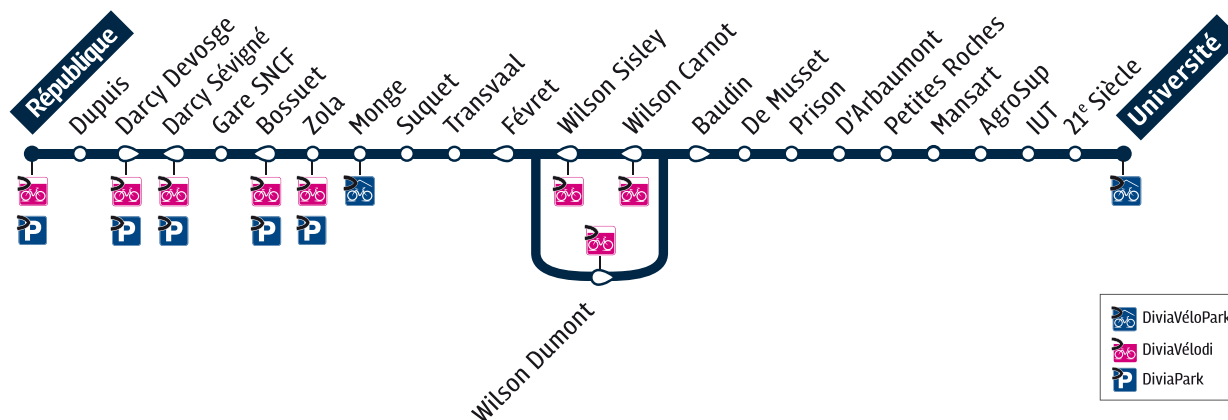

# \* PLEINELUNE Direction République

**Horaires valables**  
du 31 août au 8 juillet 2018

**Agence DiviaMobilités**  
16, place Darcy à Dijon  
**03 80 11 29 29**

[divia.fr](http://divia.fr)

## Jeudi soir au Dimanche matin

Université	1:00	1:45	2:30	3:15	4:00	4:45	5:30
21 <sup>e</sup> Siècle	1:01	1:46	2:31	3:16	4:01	4:46	5:31
IUT	1:01	1:46	2:31	3:16	4:01	4:46	5:31
AgroSup	1:02	1:47	2:32	3:17	4:02	4:47	5:32
Mansart	1:03	1:48	2:33	3:18	4:03	4:48	5:33
Petites Roches	1:04	1:49	2:34	3:19	4:04	4:49	5:34
D'Arbaumont	1:04	1:49	2:34	3:19	4:04	4:49	5:34
Prison	1:05	1:50	2:35	3:20	4:05	4:50	5:35
De Musset	1:06	1:51	2:36	3:21	4:06	4:51	5:36
Wilson Carnot	1:07	1:52	2:37	3:22	4:07	4:52	5:37
Wilson Sisley	1:08	1:53	2:38	3:23	4:08	4:53	5:38

## Jeudi soir au Dimanche matin

Févret	1:08	1:53	2:38	3:23	4:08	4:53	5:38
Transvaal	1:09	1:54	2:39	3:24	4:09	4:54	5:39
Suquet	1:11	1:56	2:41	3:26	4:11	4:56	5:41
Monge	1:12	1:57	2:42	3:27	4:12	4:57	5:42
Zola	1:13	1:58	2:43	3:28	4:13	4:58	5:43
Bossuet	1:14	1:59	2:44	3:29	4:14	4:59	5:44
Gare SNCF	1:15	2:00	2:45	3:30	4:15	5:00	5:45
Darcy Sévigné	1:16	2:01	2:46	3:31	4:16	5:01	5:46
Dupuis	1:18	2:03	2:48	3:33	4:18	5:03	5:48
République	1:20	2:05	2:50	3:35	4:20	5:05	5:50